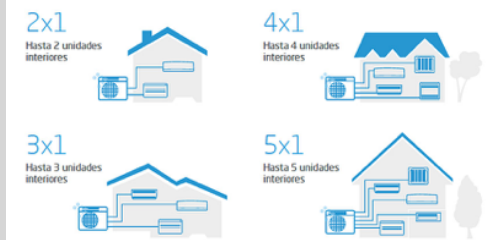

CLIMATIZACION

Split o Multi-Split

El sistema Split conecta una unidad interior a una unidad exterior, haciendo posible climatizar una estancia de nuestra vivienda.

Los aires acondicionados de diseño además de refrescar dan estilo a nuestros hogares, formando parte de la decoración.

El sistema Multi-Split conecta varias unidades interiores a una sola unidad exterior, haciendo posible climatizar varias estancias de nuestra vivienda.

Independiente de la cantidad de unidades internas que necesites, éstas pueden ser de la modalidad que quieras.